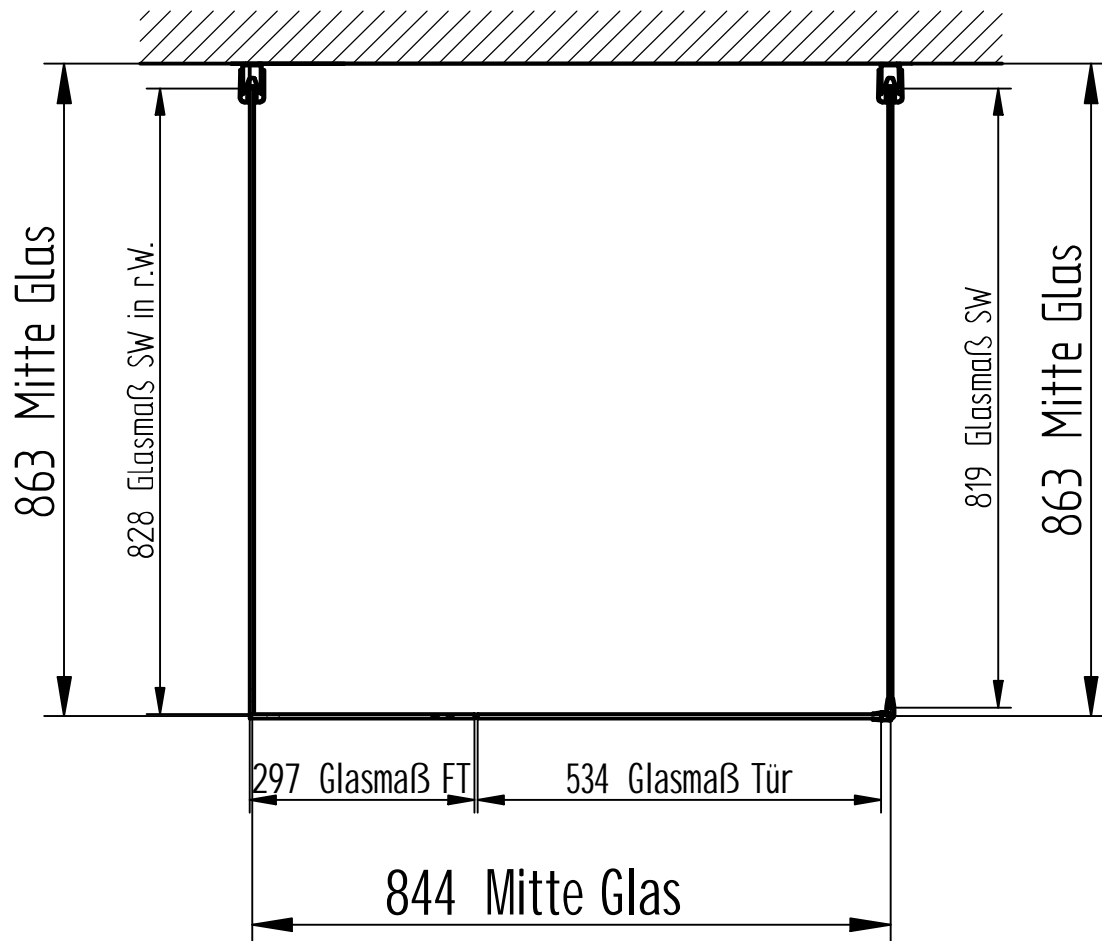

Premium 2 Drehtür an NT mit 2 Seitenwänden Anschlag links

Montagemaße für den Aufbau

Auftrag-Nr.:

Bearb.: Cornelia.Reimann

Datum: 29.06.2015